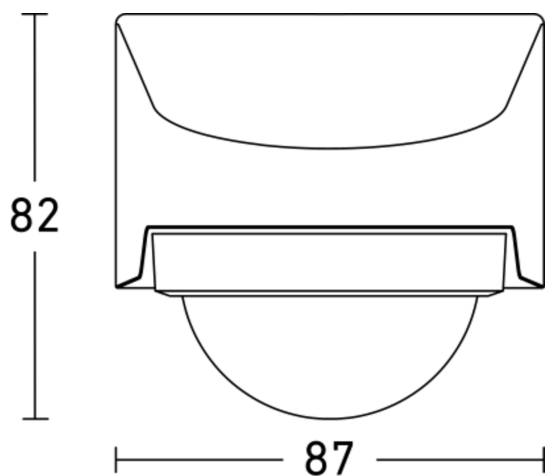

Sensore di movimento - Professional Line

MD IR N270

uDIM - sup. bianco
EAN 4007841 079871
Art. n. 079871

Disegno 1

Disegno 2